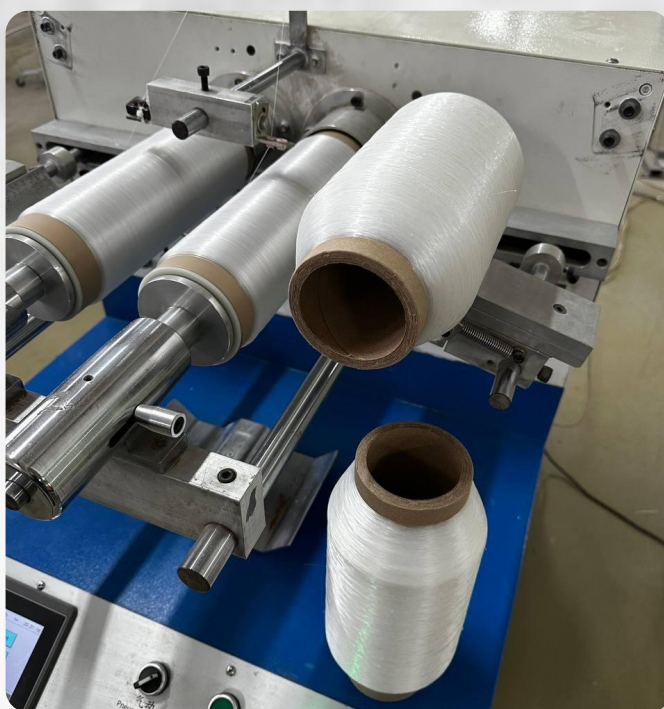

ОПТОВЫЙ ПРАЙС

ЛЕСКА НА ВТУЛКАХ

Наименование товаров	Кол-во в упак.	ЦЕНА с НДС при заказе от 30т.р до 150т.р	ЦЕНА с НДС при заказе от 150т.р до 300т.р	ЦЕНА с НДС при заказе от 300т.р
Леска полиамидная Ø 0,4 мм	за кг	670 Р	640 Р	610 Р
Леска полиамидная Ø 0,5 мм	за кг	670 Р	640 Р	610 Р
Леска полиамидная Ø 0,6 мм	за кг	670 Р	640 Р	610 Р
Леска полиамидная Ø 0,7 мм	за кг	640 Р	610 Р	580 Р
Леска полиамидная Ø 0,8 мм	за кг	640 Р	610 Р	580 Р
Леска полиамидная Ø 0,9 мм	за кг	640 Р	610 Р	580 Р
Леска полиамидная Ø 1,0 мм	за кг	640 Р	610 Р	580 Р
Леска полиамидная Ø 1,2 мм	за кг	640 Р	610 Р	580 Р